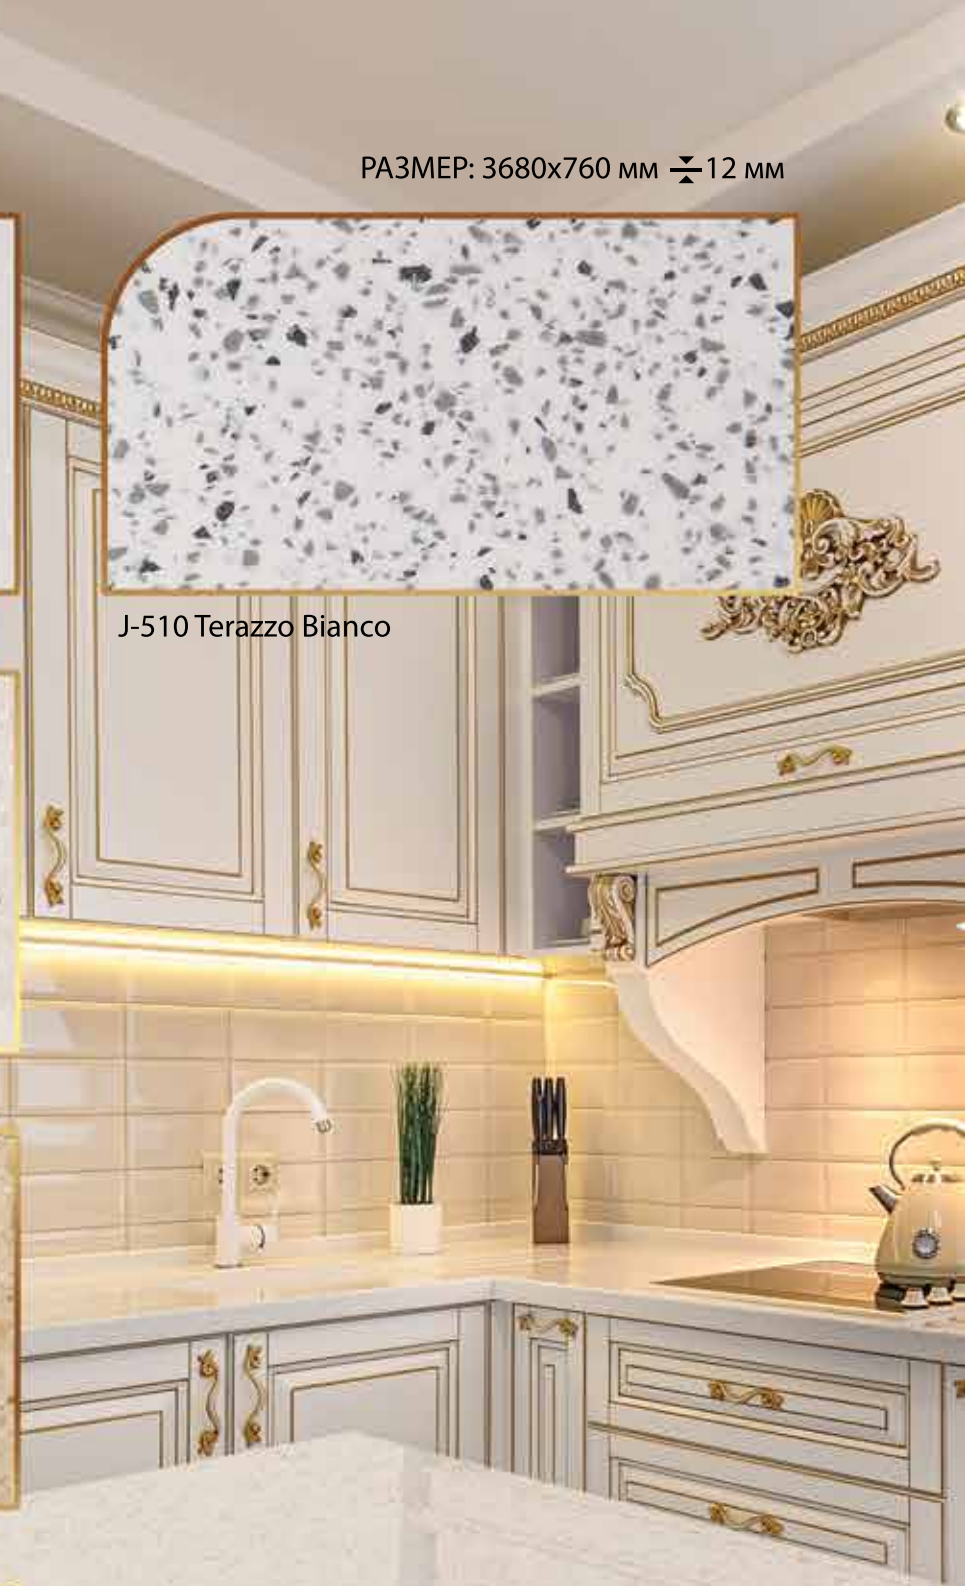

J-505 Pearl Necklace

Коллекция
MARBLE OCEAN (M)

Коллекция
MARBLE OCEAN

РАЗМЕР: 3680x760 мм ±12 мм

M-701 Hazel Flow A

M-701 Hazel Flow B

M-702 River Bed A

M-702 River Bed B