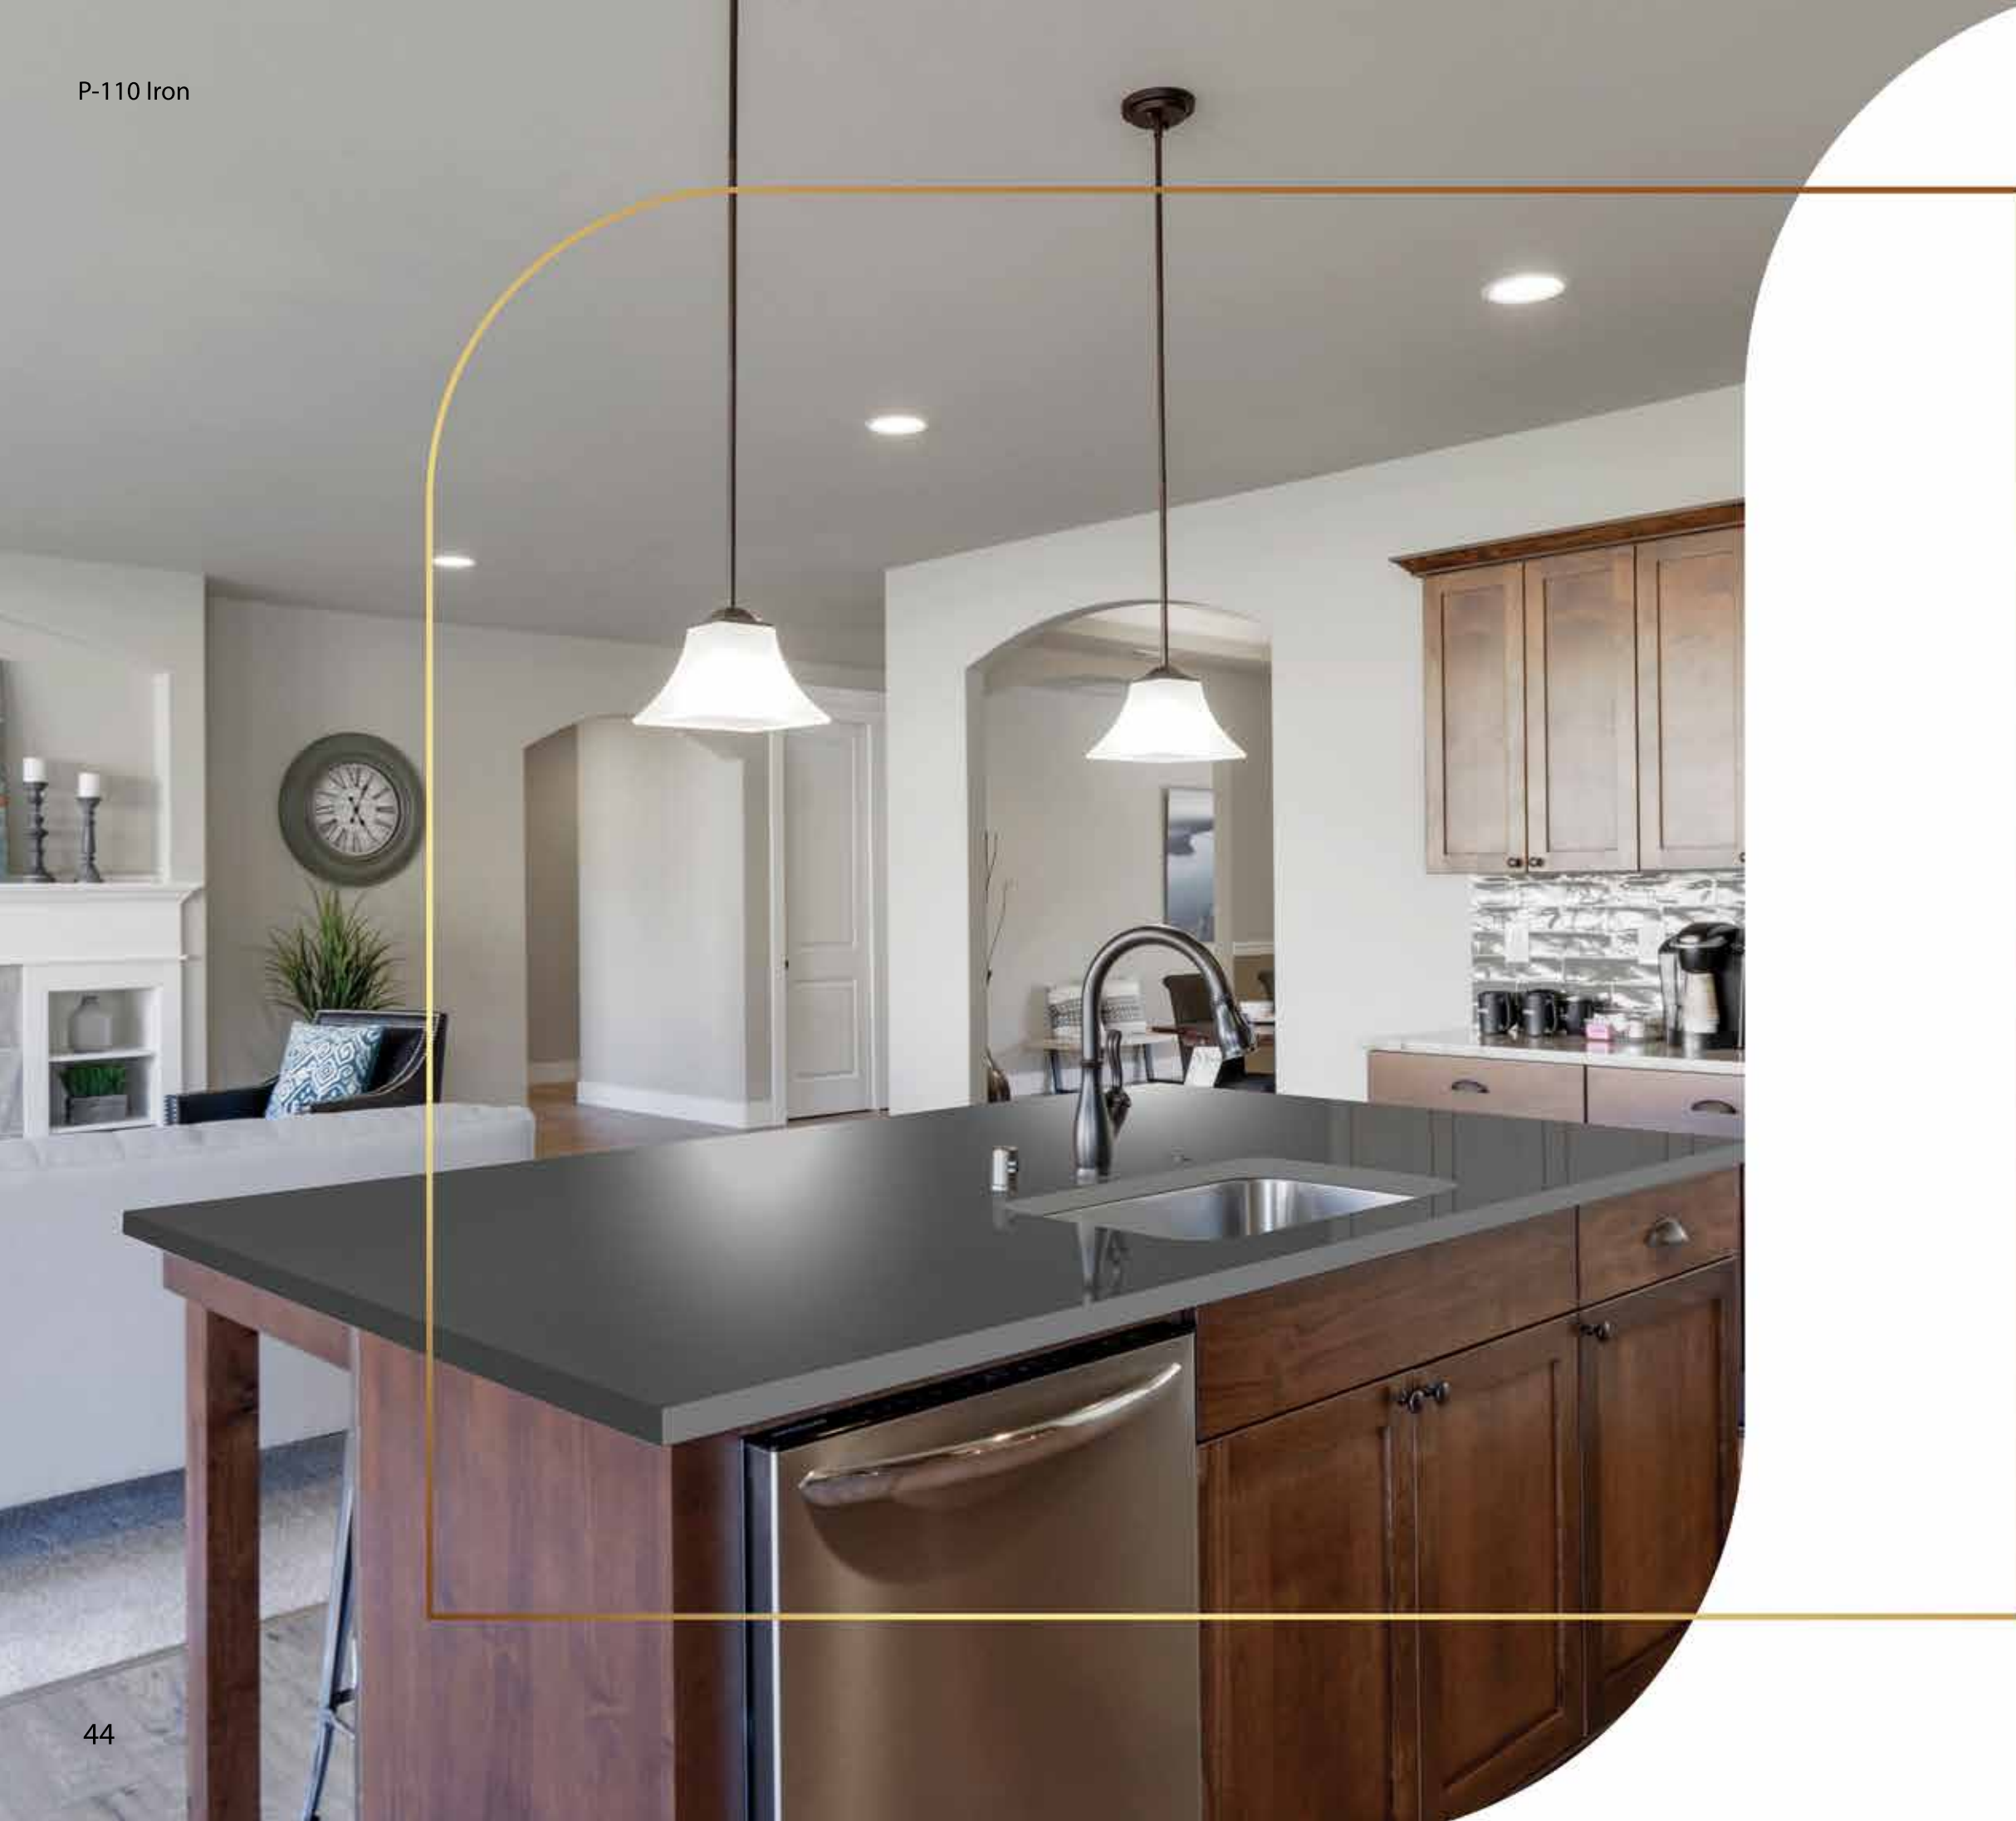

Коллекция
MARBLE OCEAN

РАЗМЕР: 3680x760 мм ±12 мм

M-720 Carrara Lunar A

M-723 Timber Wolf A

M-725 Copper Tech A

M-725 Copper Tech B

M-727 Venice A

M-725 Copper tech
M-727 Venice A