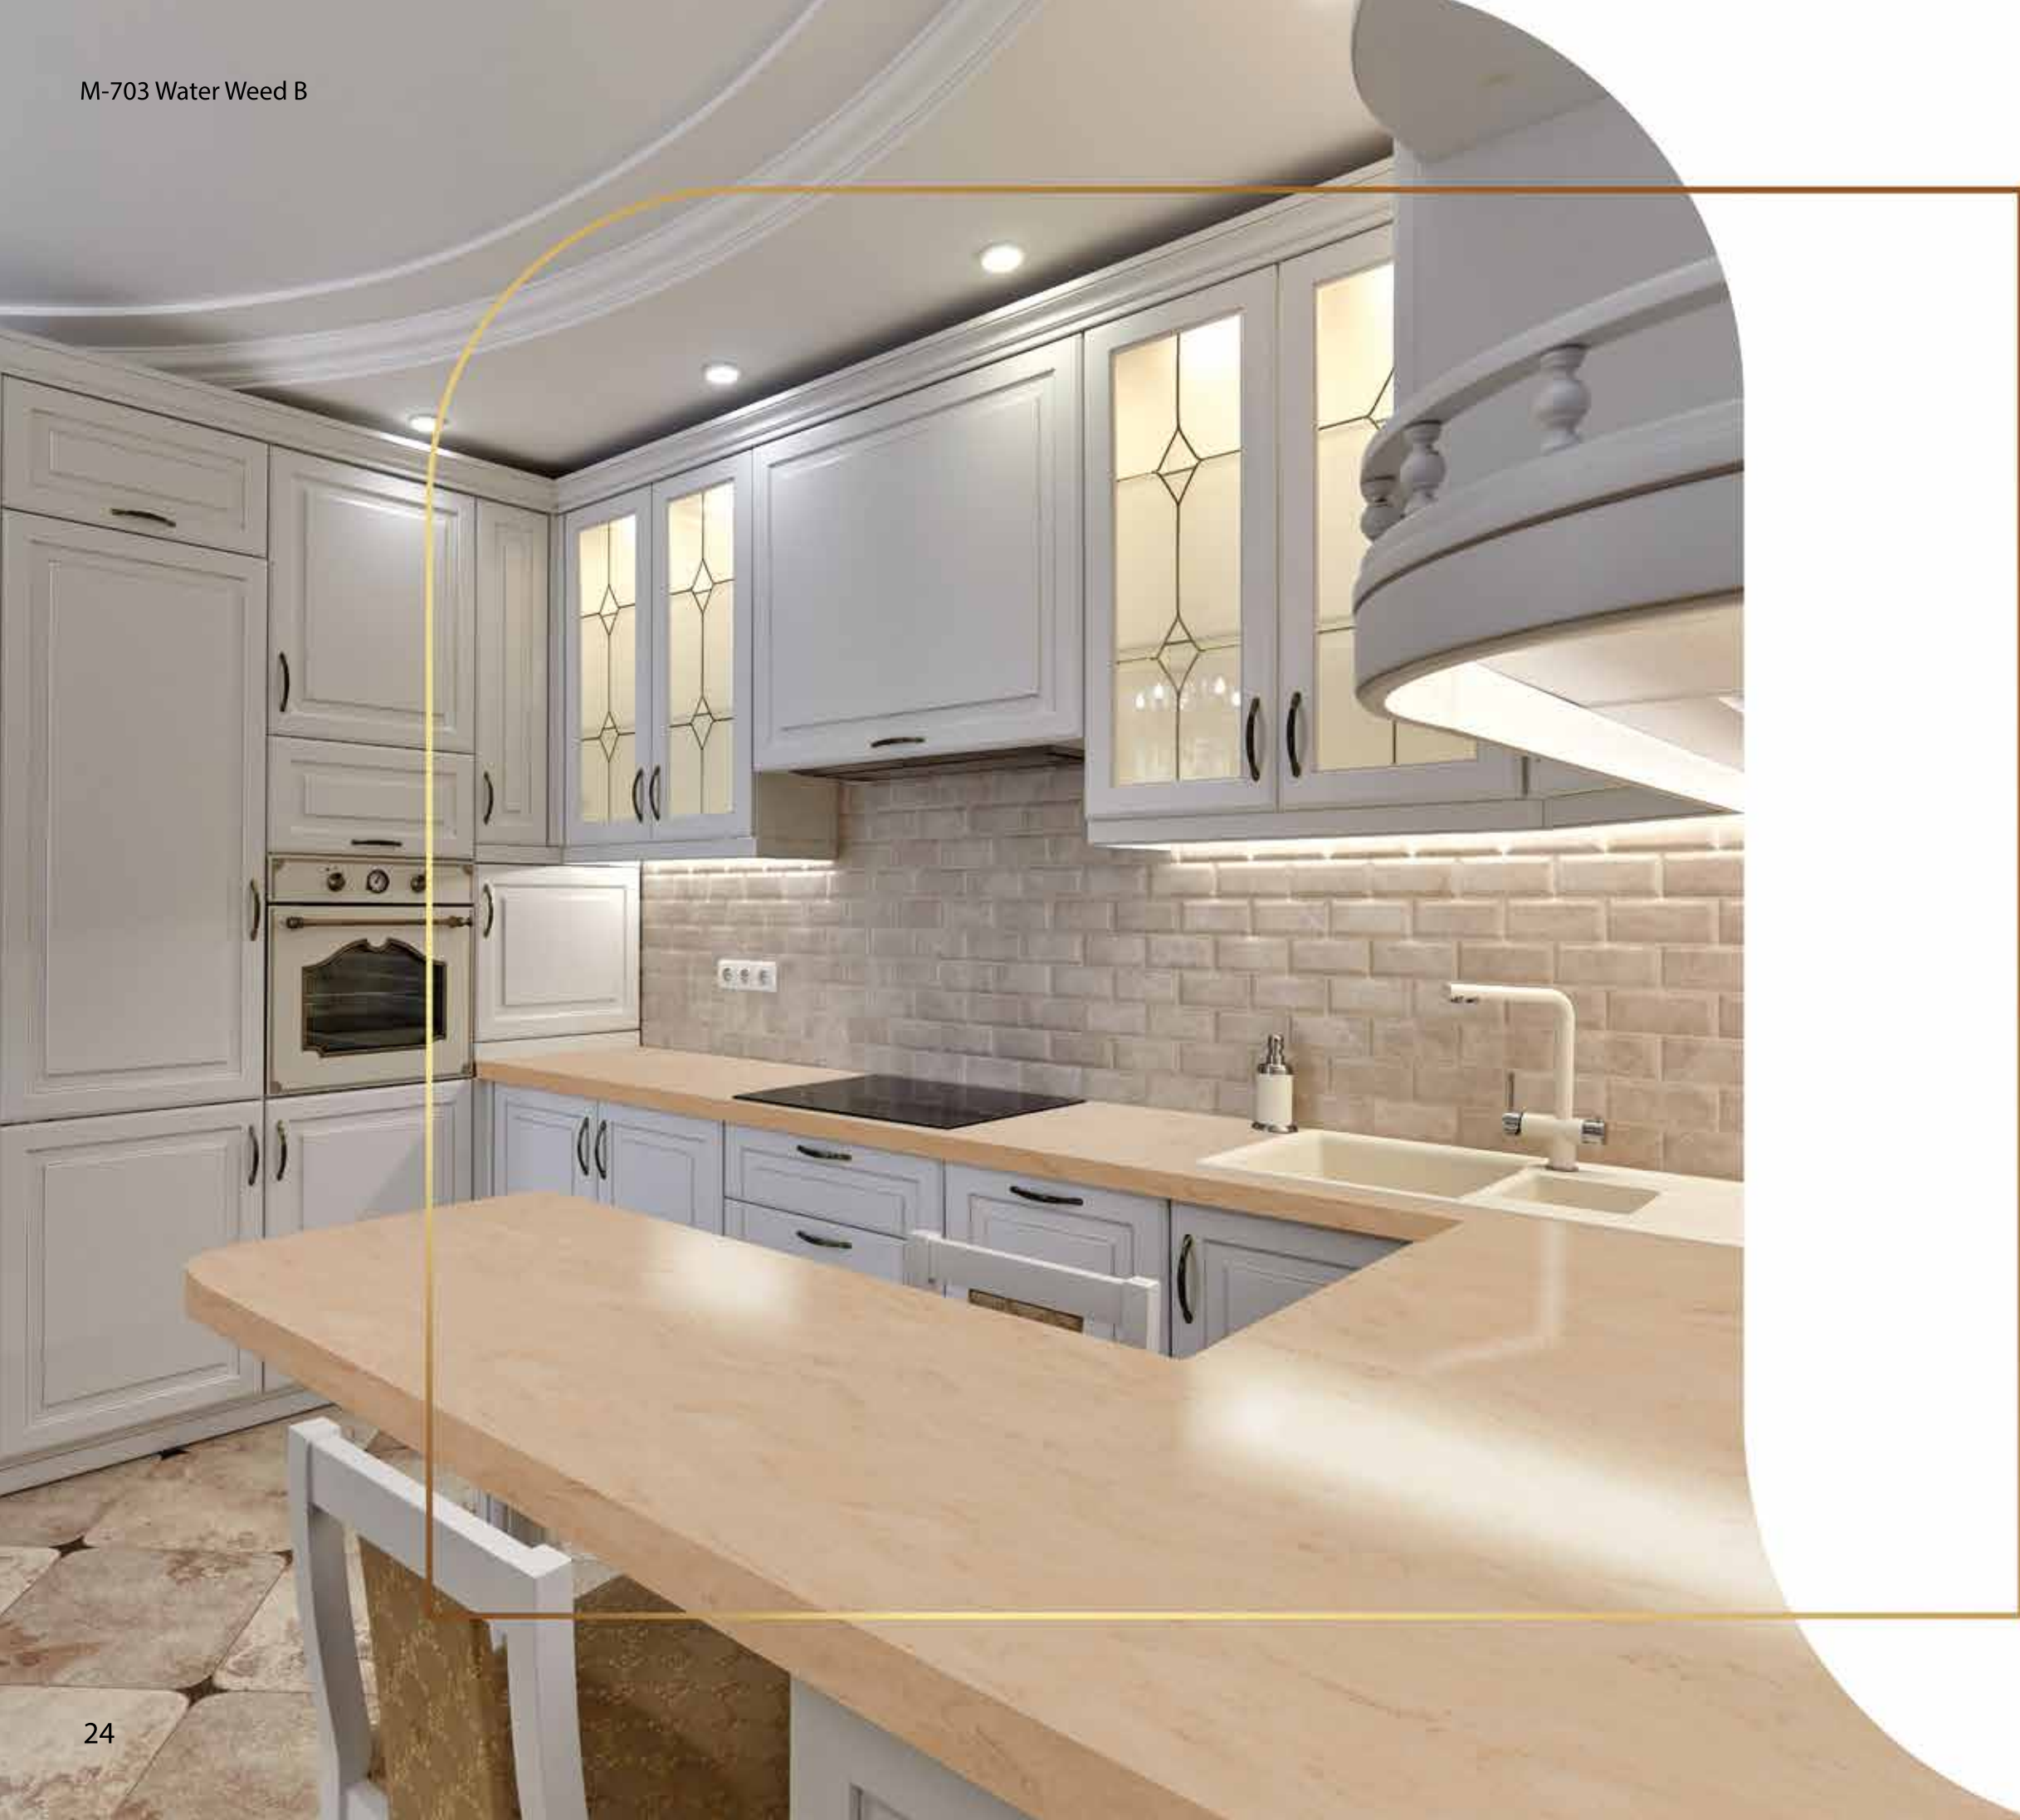

J-505 Pearl Necklace

Коллекция
MARBLE OCEAN (M)

Коллекция
MARBLE OCEAN

РАЗМЕР: 3680x760 мм ±12 мм

M-701 Hazel Flow A

M-701 Hazel Flow B

M-702 River Bed A

M-702 River Bed B