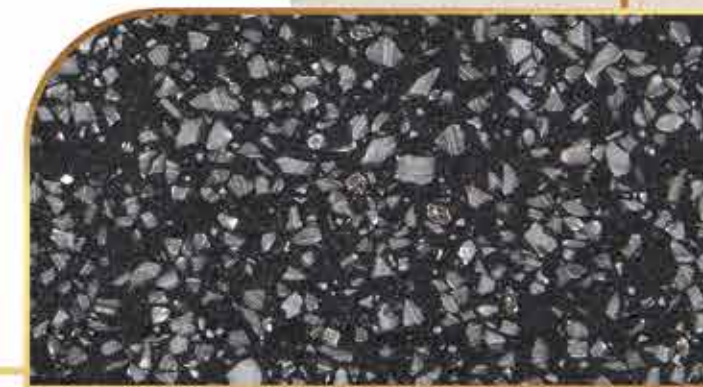

J-509 American Obsidian