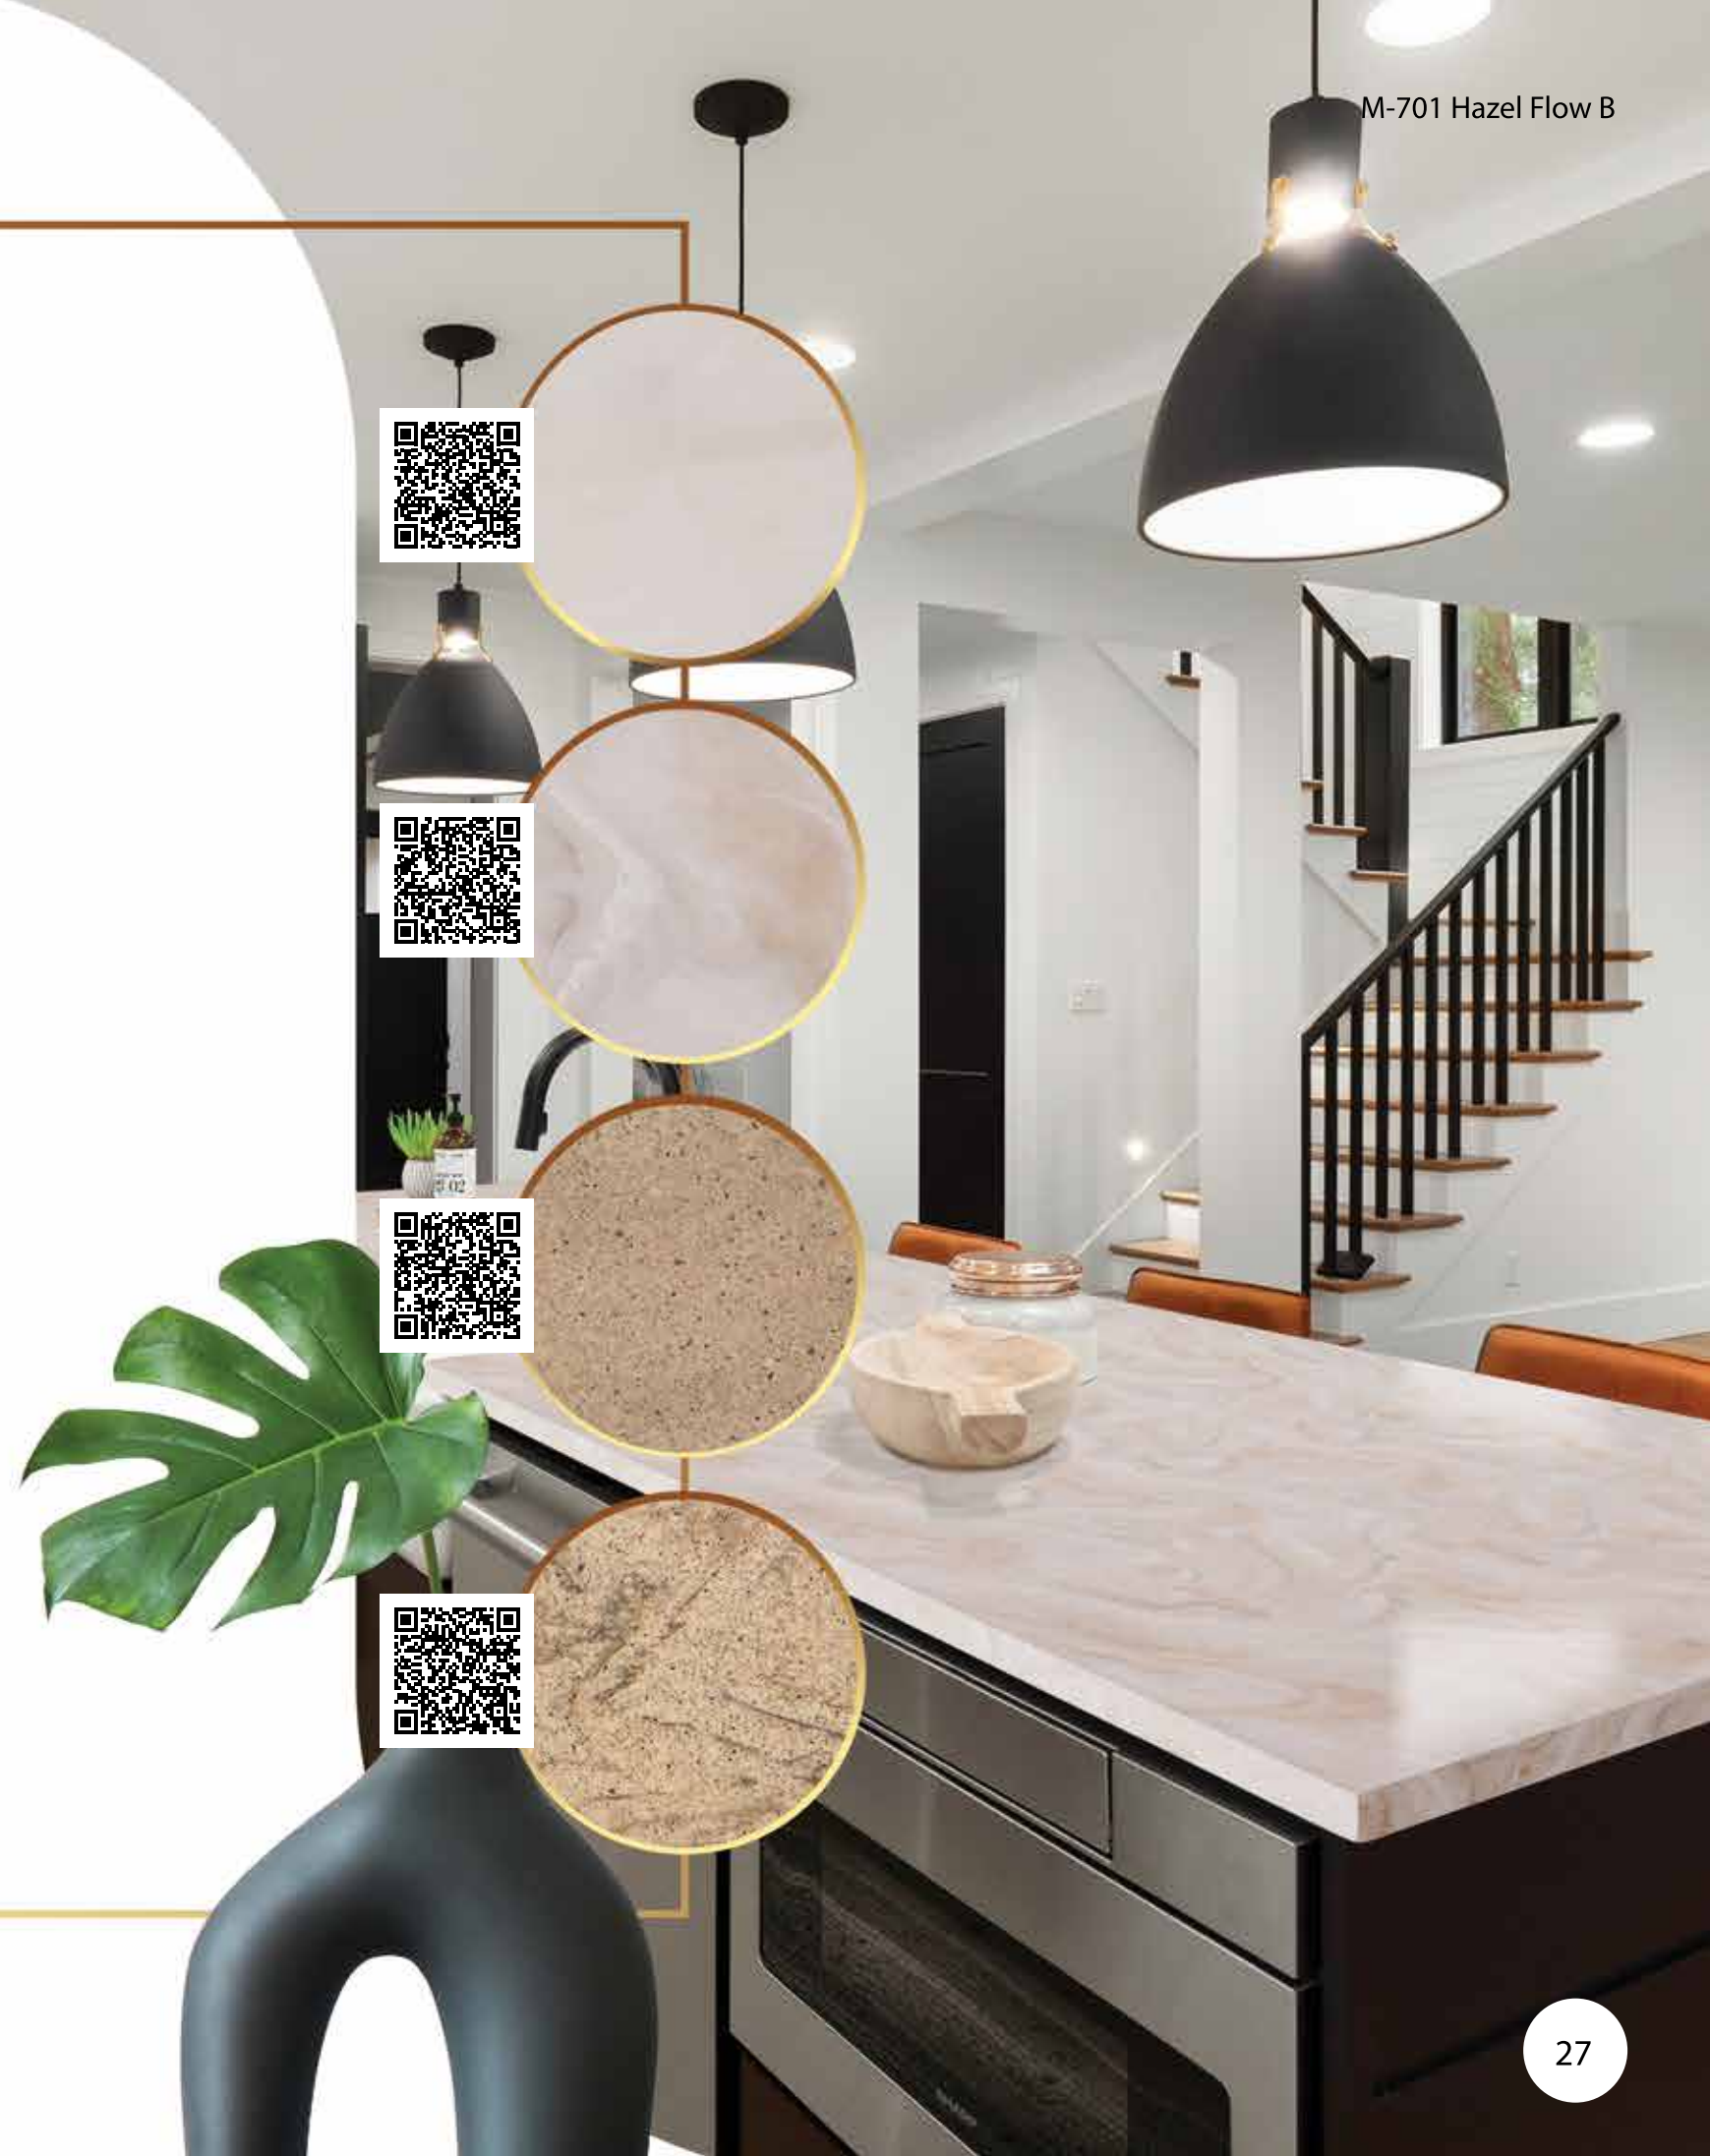

J-505 Pearl Necklace

Коллекция
MARBLE OCEAN (M)

Коллекция
MARBLE OCEAN

РАЗМЕР: 3680x760 мм ±12 мм

M-701 Hazel Flow A

M-701 Hazel Flow B

M-702 River Bed A

M-702 River Bed B

M-701 Hazel Flow B

M-703 Water Weed A

M-703 Water Weed B

M-704 Shell Surface A

M-704 Shell Surface B

Коллекция
MARBLE OCEAN

РАЗМЕР: 3680x760 мм ±12 мм

M-705 Lake Coast A
M-706 Stormy Sea A