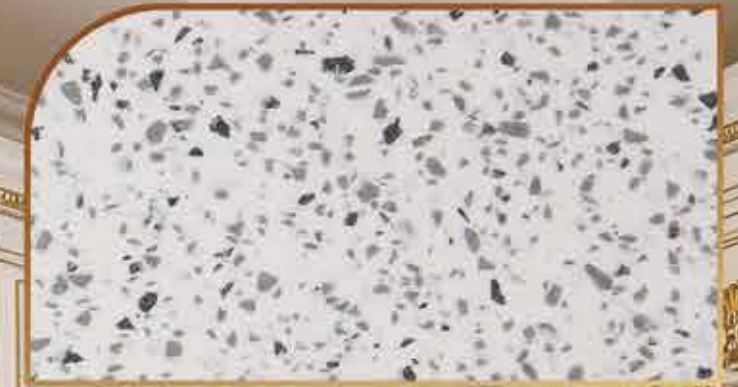

J-510 Terazzo Bianco